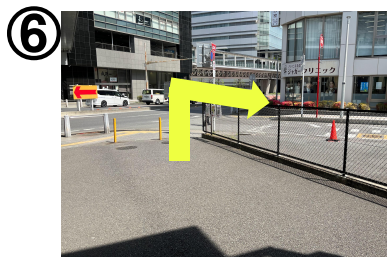

ティーンズさいたま新都心

さいたま新都心ルート

JRさいたま新都心駅から

改札出て西口方面へ進む

けやき広場を左方面にすすむ

北与野駅方面に遊歩道をすすむ

遊歩道を左に曲がる

階段もしくはエレベーターで1階へ

JRさいたま新都心駅
徒歩7分

埼玉県さいたま市中央区
新都心 4-12

ジャガークリニックの手前を曲がる。

新都心アクアデンタルクリニック
の前をすすむ

ヤクルトの自販機が目印

ティーンズさいたま新都心

北与野ルート

JR埼京線北与野駅(遊歩道ルート)

①

改札出て右へ進む

②

エスカレーターを上る

③

遊歩道をさいたま新都心方面にすすむ

④

階段かエレベーターで1階へ

⑤

下りた先にある横断歩道の手前を左折

⑥

公園を右手に進み
突き当りを左折

⑦

国大セミナーの前を通過する

⑧

ヤクルトの自販機が目印