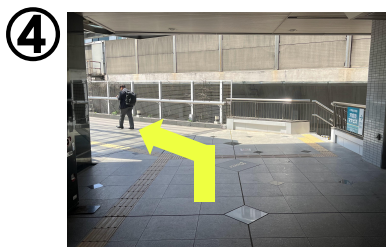

ティーンズさいたま新都心

さいたま新都心ルート

JRさいたま新都心駅から

改札出て西口方面へ進む

けやき広場を左方面にすすむ

北与野駅方面に遊歩道をすすむ

遊歩道を左に曲がる

階段もしくはエレベーターで1階へ

JRさいたま新都心駅
徒歩7分

埼玉県さいたま市中央区
新都心 4-12

ジャガークリニックの手前を曲がる。

新都心アクアデンタルクリニック
の前をすすむ

ヤクルトの自販機が目印

ティーンズさいたま新都心

北与野ルート

JR埼京線北与野駅(遊歩道ルート)

①

改札出て右へ進む

②

エスカレーターを上る

③

遊歩道をさいたま新都心方面にすすむ

④

階段かエレベーターで1階へ

⑤

下りた先にある横断歩道の手前を左折

⑥

公園を右手に進み
突き当りを左折

⑦

国大セミナーの前を通過する

⑧

ヤクルトの自販機が目印