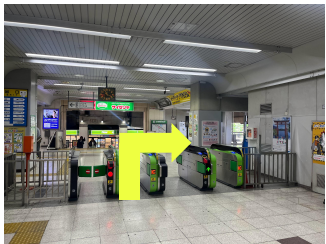

ティーンズさいたま新都心

さいたま新都心ルート

JRさいたま新都心駅から

改札出て西口方面へ進む

けやき広場を左方面にすすむ

北与野駅方面に遊歩道をすすむ

遊歩道を左に曲がる

階段もしくはエレベーターで1階へ

JRさいたま新都心駅
徒歩7分

埼玉県さいたま市中央区
新都心 4-12

ジャガークリニックの手前を曲がる。

新都心アクアデンタルクリニック
の前をすすむ

ヤクルトの自販機が目印

ティーンズさいたま新都心

北与野ルート

JR埼京線北与野駅(遊歩道ルート)

①

改札出て右へ進む

②

エスカレーターを上る

③

遊歩道をさいたま新都心方面にすすむ

④

階段かエレベーターで1階へ

⑤

下りた先にある横断歩道の手前を左折

⑥

公園を右手に進み
突き当りを左折

⑦

国大セミナーの前を通過する

⑧

ヤクルトの自販機が目印