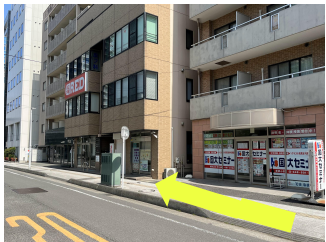

ティーンズさいたま新都心

さいたま新都心ルート

JRさいたま新都心駅から

改札出て西口方面へ進む

けやき広場を左方面にすすむ

北与野駅方面に遊歩道をすすむ

遊歩道を左に曲がる

階段もしくはエレベーターで1階へ

JRさいたま新都心駅
徒歩7分

埼玉県さいたま市中央区
新都心 4-12

ジャガークリニックの手前を曲がる。

新都心アクアデンタルクリニック
の前をすすむ

ヤクルトの自販機が目印

ティーンズさいたま新都心

北与野ルート

JR埼京線北与野駅(遊歩道ルート)

①

改札出て右へ進む

②

エスカレーターを上る

③

遊歩道をさいたま新都心方面にすすむ

④

階段かエレベーターで1階へ

⑤

下りた先にある横断歩道の手前を左折

⑥

公園を右手に進み
突き当りを左折

⑦

国大セミナーの前を通過する

⑧

ヤクルトの自販機が目印