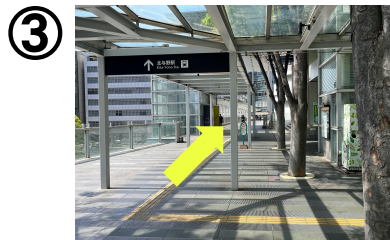

ティーンズさいたま新都心

さいたま新都心ルート

JRさいたま新都心駅から

改札出て西口方面へ進む

けやき広場を左方面にすすむ

北与野駅方面に遊歩道をすすむ

遊歩道を左に曲がる

階段もしくはエレベーターで1階へ

JRさいたま新都心駅
徒歩7分

埼玉県さいたま市中央区
新都心 4-12

ジャガークリニックの手前を曲がる。

新都心アクアデンタルクリニック
の前をすすむ

ヤクルトの自販機が目印

ティーンズさいたま新都心

北与野ルート

JR埼京線北与野駅(遊歩道ルート)

①

改札出て右へ進む

②

エスカレーターを上る

③

遊歩道をさいたま新都心方面にすすむ

④

階段かエレベーターで1階へ

⑤

下りた先にある横断歩道の手前を左折

⑥

公園を右手に進み
突き当りを左折

⑦

国大セミナーの前を通過する

⑧

ヤクルトの自販機が目印