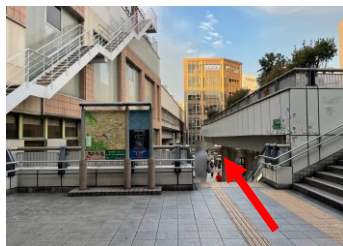

ティーンズ 溝の口

(神奈川県川崎市高津区溝口2-14-4 エムエス第2ビル1階)

東急大井町線・田園都市線 溝の口駅からの道順

①正面口を出て左へ

④横断歩道を渡り、
突き当りのビル (KFC)
を右へ

⑦高架下を通り過ぎて
最初の横断歩道を渡る

②駅出て左手の階段を
下りる

⑤上記ビル (KFC) をす
ぐに左

⑧メンタルクリニック横
の外階段奥に進む

③直進

⑥高架の下をさらに直進

⑨到着

- ・東急大井町線・田園都市線 溝の口駅から徒歩4分
- ・JR南武線 武蔵溝ノ口駅駅から徒歩4分

ティーンズ 溝の口

(神奈川県川崎市高津区溝口2-14-4 エムエス第2ビル1階)

JR南武線 武蔵溝ノ口駅からの道順

①改札を出て北口へ

④階段を下りる

⑦上記ビル（KFC）をす
ぐに左

⑩メンタルクリニック横
の外階段奥に進む

②北口を出たら左の
東急線方面へ

⑤階段降りたら直進

⑧高架の下をさらに直進

⑪到着

・東急大井町線・田園
都市線 溝の口駅から
徒歩4分
・JR南武線 武蔵溝ノ口
駅から徒歩4分

③東急線入口前で右折

⑥横断歩道を渡り、
突き当りのビル
（KFC）を右へ

⑨高架下を通り過ぎて
最初の横断歩道を渡る